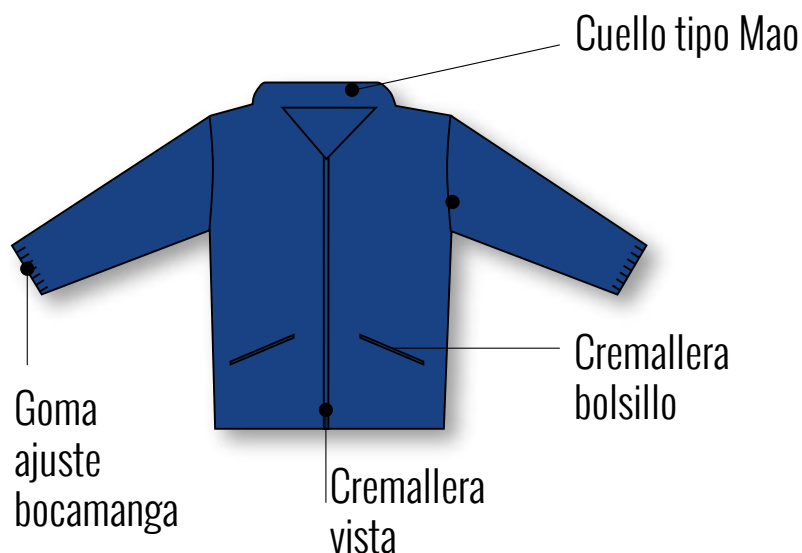

## COMPONENTES

Cremallera vista:	1 cremallera espiral reversible
Cremallera bolsillo:	2 cremallera espiral
Goma puños:	goma 20 mm ancho
Cordón ajuste bajo:	cordón algodón
Tensores cordón:	2
Tapanudos:	2

## DESCRIPCIÓN

Este E.P.I. se corresponde con una cazadora tipo piloto con cierre delantero por cremallera reversible. Tiene dos bolsillos situados en el plano delantero con cierre por cremallera, y cintura ajustable mediante jareta. Las mangas rematan en puños elásticos.

Este E.P.I. se puede acoplar a los chubasqueros de la serie I20, UMIF, PLF ect. por medio de la cremallera reversible.

WT0075

**COLORES DISPONIBLES:** Azul marino

**TALLAS DISPONIBLES:** S, M, L, XL, XXL