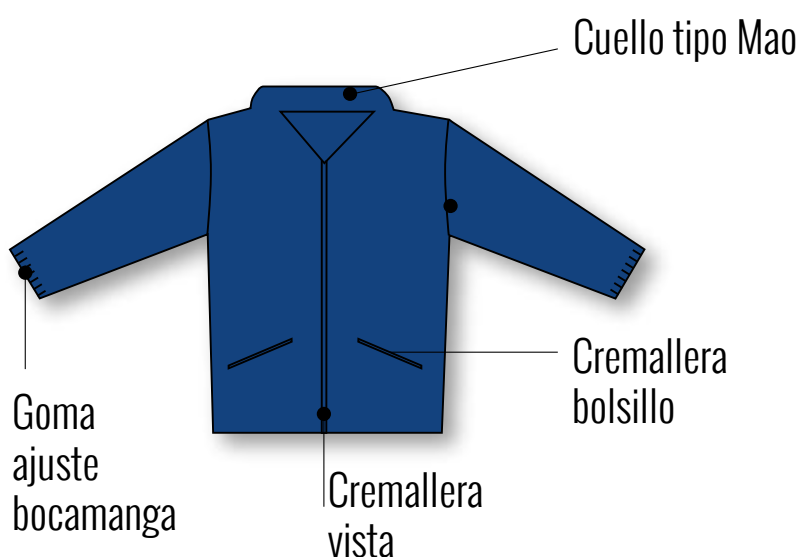

Cazadora

ref. WT0075

COMPOSICIÓN TEJIDOS

Composición tejido exterior: 100% PE
Composición forro: 100% PE

COMPONENTES

Cremallera vista: 1 cremallera espiral reversible
Cremallera bolsillo: 2 cremallera espiral
Goma puños: goma 20 mm ancho
Cordón ajuste bajo: cordón algodón
Tensores cordón: 2
Tapanudos: 2

DESCRIPCIÓN

Este E.P.I. se corresponde con una cazadora tipo piloto con cierre delantero por cremallera reversible. Tiene dos bolsillos situados en el plano delantero con cierre por cremallera, y cintura ajustable mediante jareta. Las mangas rematan en puños elásticos.

Este E.P.I. se puede acoplar a los chubasqueros de la serie I20, UMIF, PLF ect. por medio de la cremallera reversible.

WT0075

COLORES DISPONIBLES: Azul marino

TALLAS DISPONIBLES: S, M, L, XL, XXL

NORMATIVA:

Esta prenda cumple con lo dispuesto en el REGLAMENTO (UE) 2016/425, EN-ISO 13688:2013 y EN 14058:2017 para dicho E.P.I.